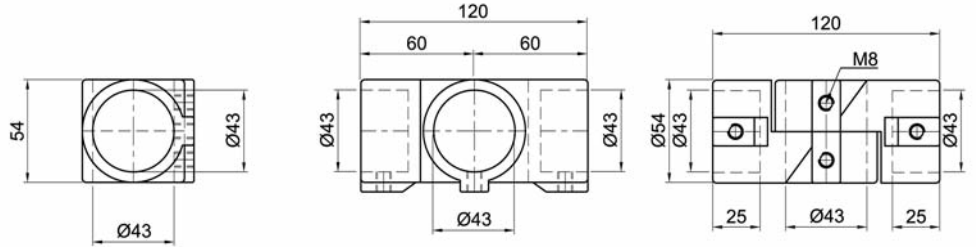

Bestell-Nr. **RV-2046***
Order no.

Kreuz-Verbinder, 2-schalig Cross connector, 2-shell

Bestell-Nr. **RV-2041***
Order no.

Ø
42.4
mm
1 1/4"

Kreuz-Verbinder, 1-schalig Cross connector, 1-shell

Bestell-Nr. **RV-2065***
Order no.

Kreuz-Verbinder 45°/135°, 2-schalig Cross connector 45°/135°, 2-shell

Bestell-Nr. **RV-2050***
Order no.

* mit Oberflächen-Bestell-Code ergänzen (siehe Seite 282–283)
to add surface-order-code (see page 282–283)

Bestell-Nr. **RV-2122***
Order no.

Kreuz-Gelenkverbinder, 1-schalig
Cross-joint connector, 1-shell

Bestell-Nr. **RV-2130***
Order no.

Kreuz-Gelenkverbinder, 1-schalig
Cross-joint connector, 1-shell

Ø
42.4
mm
1 1/4"