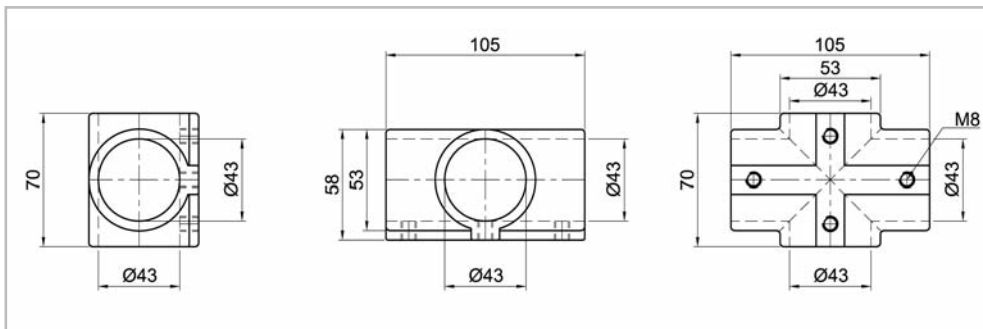

T-Gelenkverbinder, 2-schalig Cross-joint connector, 2-shell

Bestell-Nr. **RV-2129***
Order no.

T-Gelenkverbinder, 2-schalig Cross-joint connector, 2-shell

T-Verbinder 45°/135°, 2-schalig T-Connector 45°/135°, 2-shell

Bestell-Nr. **RV-2046***
Order no.

Kreuz-Verbinder, 2-schalig Cross connector, 2-shell

Bestell-Nr. **RV-2041***
Order no.

Ø
42.4
mm
1 1/4"

Kreuz-Verbinder, 1-schalig Cross connector, 1-shell

Bestell-Nr. **RV-2065***
Order no.

Kreuz-Verbinder 45°/135°, 2-schalig Cross connector 45°/135°, 2-shell

Bestell-Nr. **RV-2050***
Order no.

* mit Oberflächen-Bestell-Code ergänzen (siehe Seite 282–283)
to add surface-order-code (see page 282–283)

Bestell-Nr. **RV-2122***
Order no.

Kreuz-Gelenkverbinder, 1-schalig
Cross-joint connector, 1-shell

Bestell-Nr. **RV-2130***
Order no.

Kreuz-Gelenkverbinder, 1-schalig
Cross-joint connector, 1-shell

Ø
42.4
mm
1 1/4"