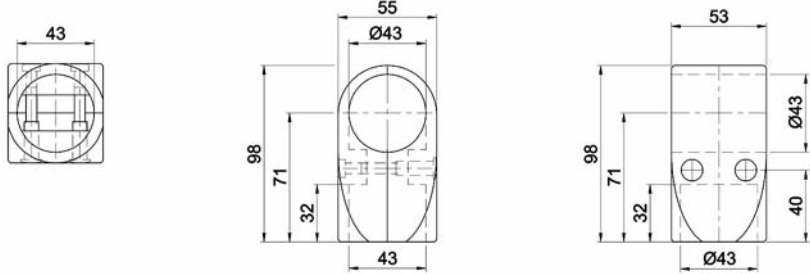

Bestell-Nr. **RV-2040***
Order no.

T-Verbinder, 2-schalig T-Connector, 2-shell

Bestell-Nr. **RV-2064***
Order no.

T-Verbinder, 1-schalig T-Connector, 1-shell

Ø
42.4
mm
1 1/4"

Bestell-Nr. **RV-2121***
Order no.

T-Gelenkverbinder, 2-schalig Cross-joint connector, 2-shell

Bestell-Nr. **RV-2129***
Order no.

T-Gelenkverbinder, 2-schalig Cross-joint connector, 2-shell

T-Verbinder 45°/135°, 2-schalig T-Connector 45°/135°, 2-shell

Bestell-Nr. **RV-2046***
Order no.

Kreuz-Verbinder, 2-schalig Cross connector, 2-shell

Bestell-Nr. **RV-2041***
Order no.

Ø
42.4
mm
1 1/4"

Kreuz-Verbinder, 1-schalig Cross connector, 1-shell

Bestell-Nr. **RV-2065***
Order no.

Kreuz-Verbinder 45°/135°, 2-schalig Cross connector 45°/135°, 2-shell

Bestell-Nr. **RV-2050***
Order no.

* mit Oberflächen-Bestell-Code ergänzen (siehe Seite 282–283)
to add surface-order-code (see page 282–283)