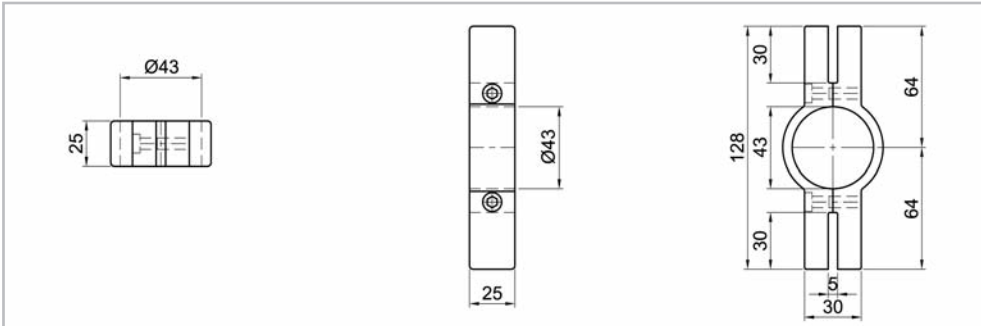

Mittelstütze, 1-schalig Centre prop, 1-shell

Bestell-Nr. **RV-2137***
Order no.

Glashalter, 2-schalig Glass holder, 2-shell

Doppel-Glashalter, 2-schalig Double-glass holder, 2-shell

Bestell-Nr. **RV-2137 a***
Order no.

Rohr-Verbindungsstück, 1-schalig Tube connector piece, 1-shell

Bestell-Nr. **RV-2060***
Order no.

Ø
42.4
mm
1 1/4"

Rohrhalter-W, Kopfstück, 1-schalig Tube holder-W, headpiece, 1-shell

Bestell-Nr. **RV-2111***
Order no.