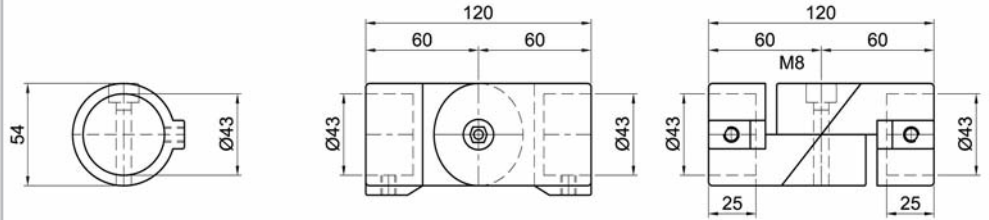

Bestell-Nr. **RV-2051***
Order no.

Kreuzverbinder 5-fach, 1-schalig
Cross connector 5 end, 1-shell

Bestell-Nr. **RV-2052***
Order no.

Kreuzverbinder 6-fach, 1-schalig
Cross connector 6 end, 1-shell

Winkel-Verbinder 90°, 2-schalig Angle-connector 90°, 2-shell

Bestell-Nr. **RV-2045***
Order no.

Winkel-Verbinder 90°, 1-schalig Angle-connector 90°, 1-shell

Bestell-Nr. **RV-2063***
Order no.

Ø
42.4
mm
1 1/4"

Winkel-Verbinder 60°/120°, 1-schalig Angle-connector 60°/120°, 1-shell

Bestell-Nr. **RV-2104***
Order no.

Winkel-Verbinder 30°/150°, 1-schalig Angle-connector 30°/150°, 1-shell

Bestell-Nr. **RV-2103***
Order no.

* mit Oberflächen-Bestell-Code ergänzen (siehe Seite 282–283)
to add surface-order-code (see page 282–283)

Bestell-Nr. **RV-2114***
Order no.

Winkel-Gelenkverbinder, 1-schalig Angle joint connector, 1-shell

Bestell-Nr. **RV-2071***
Order no.

Eck-Verbinder 90°, Kopfstück, 1-schalig Corner connector 90°, Headpiece, 1-shell