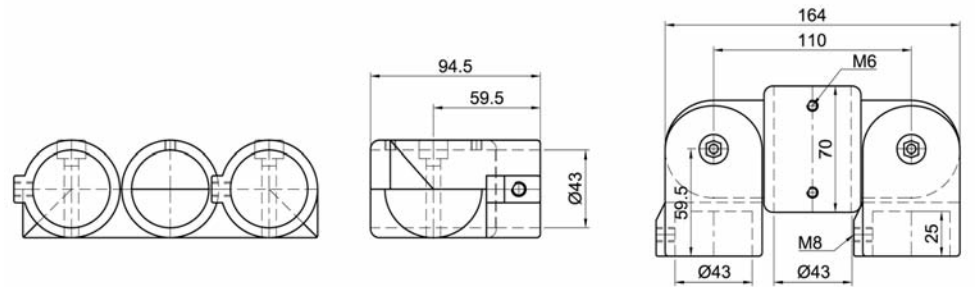

T-Gelenkverbinder, 2-schalig Cross-joint connector, 2-shell

Bestell-Nr. **RV-2129***
Order no.

T-Gelenkverbinder, 2-schalig Cross-joint connector, 2-shell

T-Verbinder 45°/135°, 2-schalig T-Connector 45°/135°, 2-shell

Bestell-Nr. **RV-2046***
Order no.

Kreuz-Verbinder, 2-schalig Cross connector, 2-shell

Bestell-Nr. **RV-2041***
Order no.

Ø
42.4
mm
1 1/4"

Kreuz-Verbinder, 1-schalig Cross connector, 1-shell

Bestell-Nr. **RV-2065***
Order no.

Kreuz-Verbinder 45°/135°, 2-schalig Cross connector 45°/135°, 2-shell

Bestell-Nr. **RV-2050***
Order no.

* mit Oberflächen-Bestell-Code ergänzen (siehe Seite 282–283)
to add surface-order-code (see page 282–283)

Bestell-Nr. **RV-2122***
Order no.

Kreuz-Gelenkverbinder, 1-schalig
Cross-joint connector, 1-shell

Bestell-Nr. **RV-2130***
Order no.

Kreuz-Gelenkverbinder, 1-schalig
Cross-joint connector, 1-shell

Ø
42.4
mm
1 1/4"