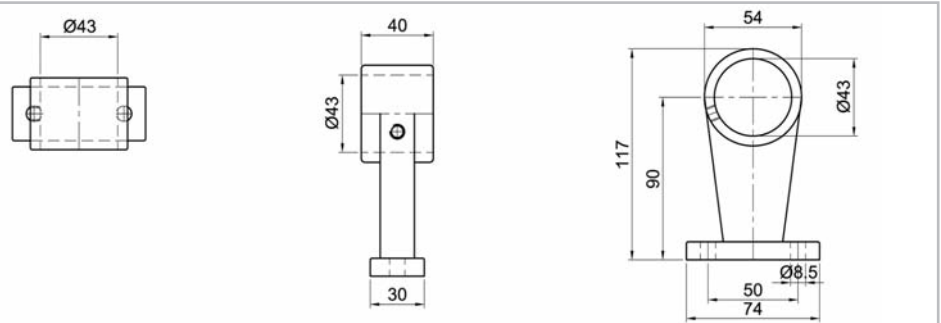

Bestell-Nr. **RV-2136***
Order no.

Mittelstütze, 1-schalig Centre prop, 1-shell