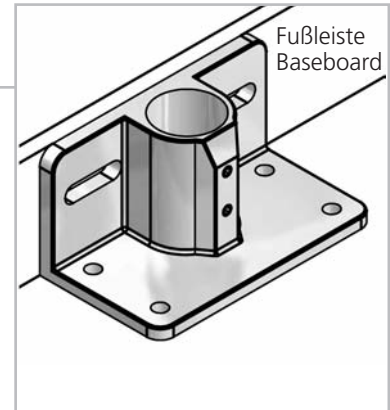

Bestell-Nr. **RV-2104***
Order no.

Winkel-Verbinder 30°/150°, 1-schalig Angle-connector 30°/150°, 1-shell

Bestell-Nr. **RV-2103***
Order no.

* mit Oberflächen-Bestell-Code ergänzen (siehe Seite 282–283)
to add surface-order-code (see page 282–283)

Bestell-Nr. **RV-2114***
Order no.

Winkel-Gelenkverbinder, 1-schalig Angle joint connector, 1-shell

Bestell-Nr. **RV-2071***
Order no.

Eck-Verbinder 90°, Kopfstück, 1-schalig Corner connector 90°, Headpiece, 1-shell

Ø
42.4
mm
1 1/4"

Bestell-Nr. **RV-2066***
Order no.

Eck-Verbinder 90°, offen, 1-schalig Corner connector 90°, open, 1-shell

Bestell-Nr. **RV-2067***
Order no.

Bodenlager, 1-schalig Ground bearing, 1-shell

Bodenlager, 1-schalig für Fußleiste Ground bearing, 1-shell for baseboard

Bestell-Nr. **RV-2068**
Order no.

Wandlager, 1-schalig Wall bearing, 1-shell

Bestell-Nr. **RV-2044 c***
Order no.

Ø
42.4
mm
1 1/4"