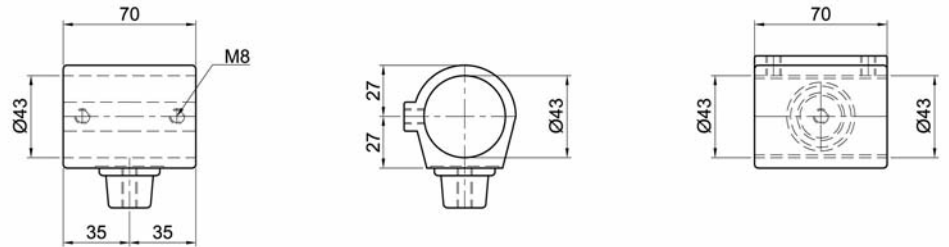

Rohr-Verbindungsstück, 1-schalig Tube connector piece, 1-shell

Bestell-Nr. **RV-2060***
Order no.

Ø
42.4
mm
1 1/4"

Rohrhalter-W, Kopfstück, 1-schalig Tube holder-W, headpiece, 1-shell

Bestell-Nr. **RV-2111***
Order no.

Rohrhalter-W, 1-schalig Tube holder-W, 1-shell

Bestell-Nr. **RV-2110***
Order no.

* mit Oberflächen-Bestell-Code ergänzen (siehe Seite 282–283)
to add surface-order-code (see page 282–283)

Bestell-Nr. **RV-2112***
Order no.

Rohrhälter-S, 1-schalig Tube holder-S, 1-shell

Bestell-Nr. **RV-2113***
Order no.

Rohrhälter-S, Kopfstück, 1-schalig Tube holder-S, headpiece, 1-shell

Ø
42.4
mm
1 1/4"

Bestell-Nr. **RV-2110 + RV-2113***
Order no.