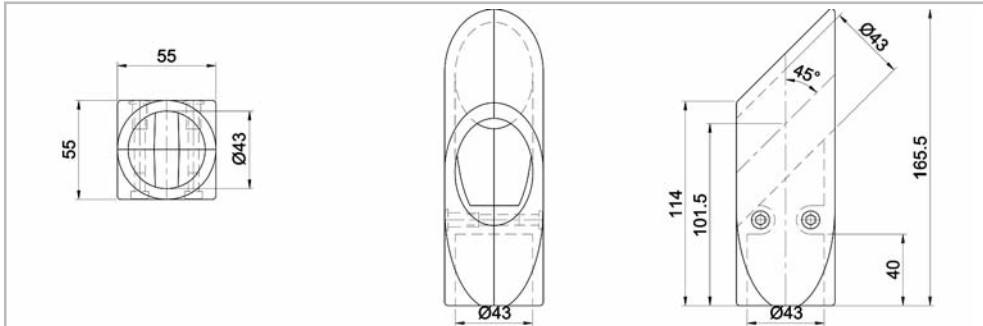

T-Gelenkverbinder, 2-schalig Cross-joint connector, 2-shell

Bestell-Nr. **RV-2129***
Order no.

T-Gelenkverbinder, 2-schalig Cross-joint connector, 2-shell

T-Verbinder 45°/135°, 2-schalig T-Connector 45°/135°, 2-shell

Bestell-Nr. **RV-2046***
Order no.

Kreuz-Verbinder, 2-schalig Cross connector, 2-shell

Bestell-Nr. **RV-2041***
Order no.

Ø
42.4
mm
1 1/4"

Kreuz-Verbinder, 1-schalig Cross connector, 1-shell

Bestell-Nr. **RV-2065***
Order no.

Kreuz-Verbinder 45°/135°, 2-schalig Cross connector 45°/135°, 2-shell

Bestell-Nr. **RV-2050***
Order no.

* mit Oberflächen-Bestell-Code ergänzen (siehe Seite 282–283)
to add surface-order-code (see page 282–283)