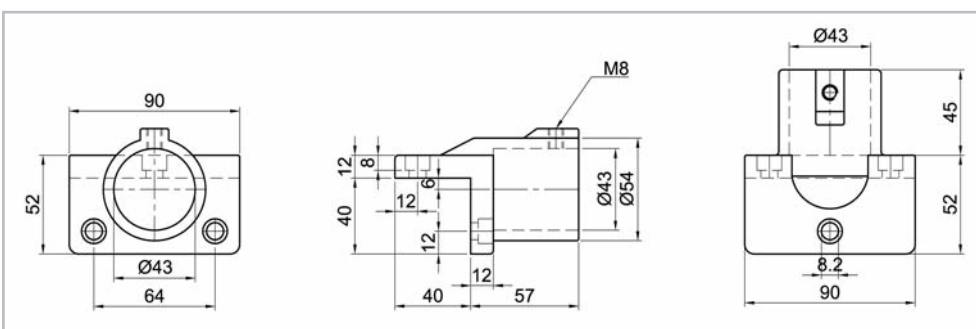

Bestell-Nr. **RV-2133***
Order no.

Boden-Wandlager, 1-schalig Ground-wall bearing, 1-shell

Bestell-Nr. **RV-2132***
Order no.

* mit Oberflächen-Bestell-Code ergänzen (siehe Seite 282–283)
to add surface-order-code (see page 282–283)