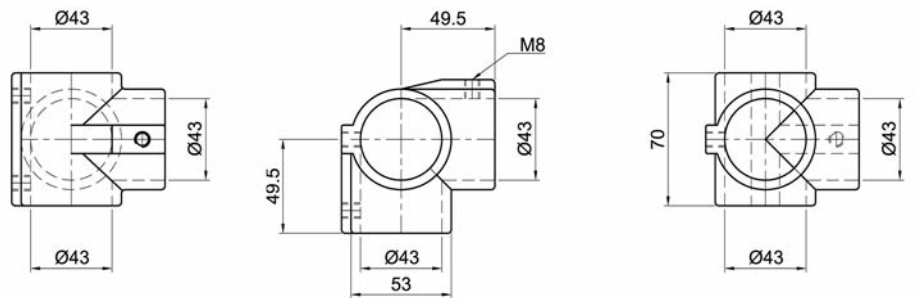

Bestell-Nr. **RV-2045***
Order no.

Winkel-Verbinder 90°, 1-schalig Angle-connector 90°, 1-shell

Bestell-Nr. **RV-2063***
Order no.

Ø
42.4
mm
1 1/4"

Winkel-Verbinder 60°/120°, 1-schalig Angle-connector 60°/120°, 1-shell

Bestell-Nr. **RV-2104***
Order no.

Winkel-Verbinder 30°/150°, 1-schalig Angle-connector 30°/150°, 1-shell

Bestell-Nr. **RV-2103***
Order no.

* mit Oberflächen-Bestell-Code ergänzen (siehe Seite 282–283)
to add surface-order-code (see page 282–283)

Bestell-Nr. **RV-2114***
Order no.

Winkel-Gelenkverbinder, 1-schalig Angle joint connector, 1-shell

Bestell-Nr. **RV-2071***
Order no.

Eck-Verbinder 90°, Kopfstück, 1-schalig Corner connector 90°, Headpiece, 1-shell

Ø
42.4
mm
1 1/4"

Bestell-Nr. **RV-2066***
Order no.

Eck-Verbinder 90°, offen, 1-schalig Corner connector 90°, open, 1-shell

Bestell-Nr. **RV-2067***
Order no.

Bodenlager, 1-schalig Ground bearing, 1-shell