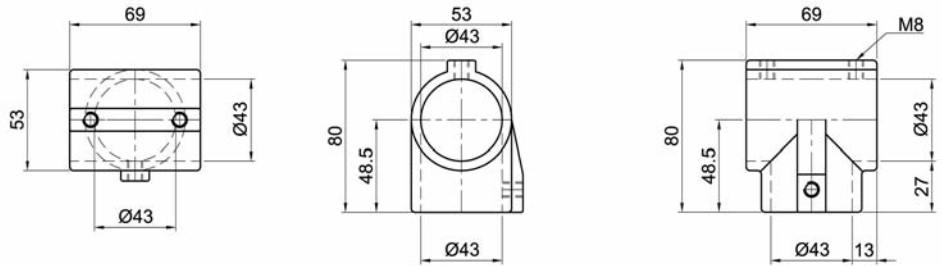

Bestell-Nr. **RV-2040***
Order no.

T-Verbinder, 2-schalig T-Connector, 2-shell

Bestell-Nr. **RV-2064***
Order no.

T-Verbinder, 1-schalig T-Connector, 1-shell

Ø
42.4
mm
1 1/4"

Bestell-Nr. **RV-2121***
Order no.

T-Gelenkverbinder, 2-schalig Cross-joint connector, 2-shell

Bestell-Nr. **RV-2129***
Order no.

T-Gelenkverbinder, 2-schalig Cross-joint connector, 2-shell

T-Verbinder 45°/135°, 2-schalig T-Connector 45°/135°, 2-shell

Bestell-Nr. **RV-2046***
Order no.

Kreuz-Verbinder, 2-schalig Cross connector, 2-shell

Bestell-Nr. **RV-2041***
Order no.

Ø
42.4
mm
1 1/4"

Kreuz-Verbinder, 1-schalig Cross connector, 1-shell

Bestell-Nr. **RV-2065***
Order no.

Kreuz-Verbinder 45°/135°, 2-schalig Cross connector 45°/135°, 2-shell

Bestell-Nr. **RV-2050***
Order no.

* mit Oberflächen-Bestell-Code ergänzen (siehe Seite 282–283)
to add surface-order-code (see page 282–283)