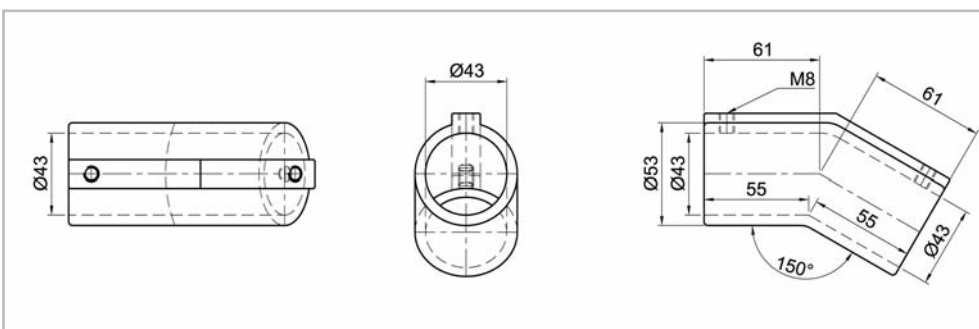

Kreuz-Verbinder 45°/135°, 2-schalig Cross connector 45°/135°, 2-shell

Bestell-Nr. **RV-2050***
Order no.

* mit Oberflächen-Bestell-Code ergänzen (siehe Seite 282–283)
to add surface-order-code (see page 282–283)

Bestell-Nr. **RV-2051***
Order no.

Kreuzverbinder 5-fach, 1-schalig
Cross connector 5 end, 1-shell

Bestell-Nr. **RV-2052***
Order no.

Kreuzverbinder 6-fach, 1-schalig
Cross connector 6 end, 1-shell

Winkel-Verbinder 90°, 2-schalig Angle-connector 90°, 2-shell

Bestell-Nr. **RV-2045***
Order no.

Winkel-Verbinder 90°, 1-schalig Angle-connector 90°, 1-shell

Bestell-Nr. **RV-2063***
Order no.

Ø
42.4
mm
1 1/4"

Winkel-Verbinder 60°/120°, 1-schalig Angle-connector 60°/120°, 1-shell

Bestell-Nr. **RV-2104***
Order no.

Winkel-Verbinder 30°/150°, 1-schalig Angle-connector 30°/150°, 1-shell

Bestell-Nr. **RV-2103***
Order no.

* mit Oberflächen-Bestell-Code ergänzen (siehe Seite 282–283)
to add surface-order-code (see page 282–283)