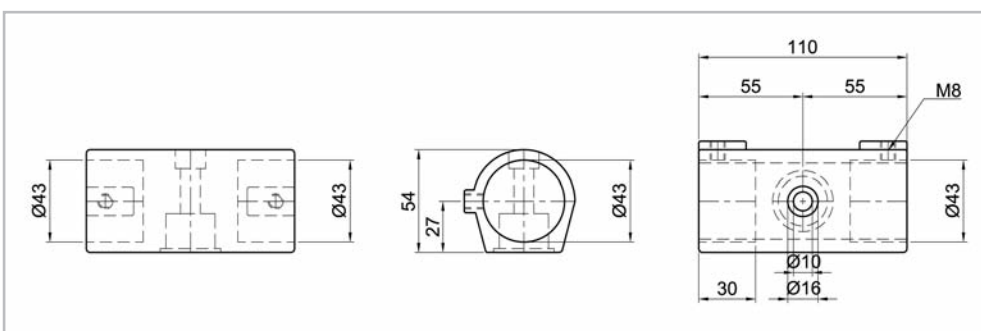

Rohrhalter-W, 1-schalig Tube holder-W, 1-shell

Bestell-Nr. **RV-2110***
Order no.

* mit Oberflächen-Bestell-Code ergänzen (siehe Seite 282–283)
to add surface-order-code (see page 282–283)