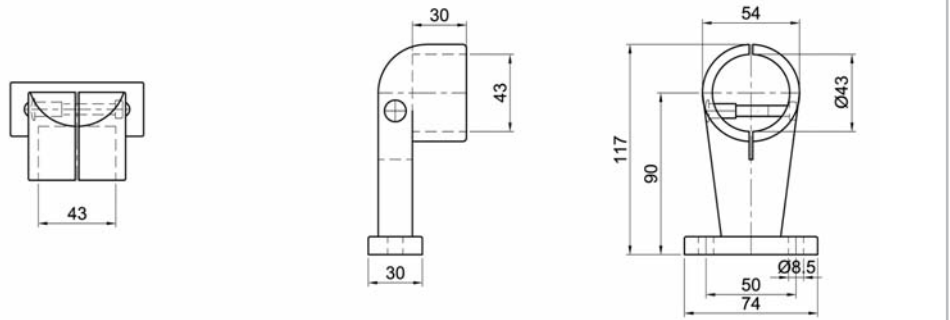

Endstütze, 1-schalig End prop, 1-shell