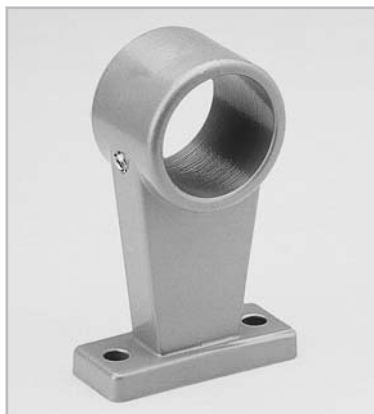

Wandlager, 1-schalig Wall bearing, 1-shell

Bestell-Nr. **RV-2123***
Order no.

Boden-Wandlager, 1-schalig Ground-wall bearing, 1-shell

Bestell-Nr. **RV-2132***
Order no.

* mit Oberflächen-Bestell-Code ergänzen (siehe Seite 282–283)
to add surface-order-code (see page 282–283)

Bestell-Nr. **RV-2133***
Order no.

Wandlager-Eckbefestigung, 1-schalig Wall bearing - corner fastening, 1-shell

Bestell-Nr. **RV-2135***
Order no.

Endstütze, 1-schalig End prop, 1-shell

Ø
42.4
mm
1 1/4"

Bestell-Nr. **RV-2136***
Order no.

Mittelstütze, 1-schalig Centre prop, 1-shell

Bestell-Nr. **RV-2137***
Order no.

Glashalter, 2-schalig Glass holder, 2-shell

Doppel-Glashalter, 2-schalig Double-glass holder, 2-shell

Bestell-Nr. **RV-2137 a***
Order no.

Rohr-Verbindungsstück, 1-schalig Tube connector piece, 1-shell

Bestell-Nr. **RV-2060***
Order no.

Ø
42.4
mm
1 1/4"

Rohrhalter-W, Kopfstück, 1-schalig Tube holder-W, headpiece, 1-shell

Bestell-Nr. **RV-2111***
Order no.