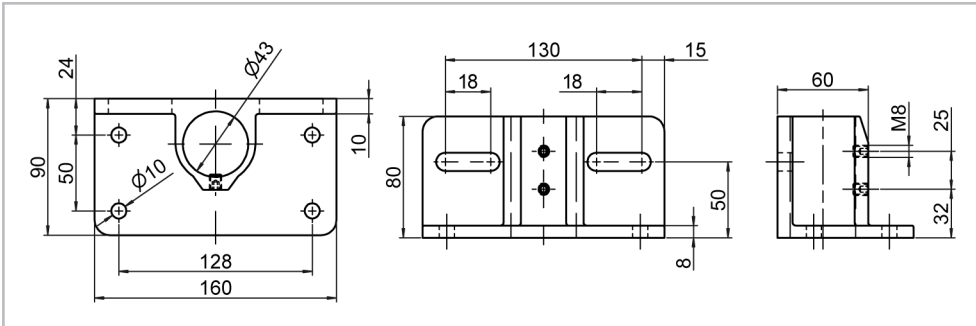

Bodenlager, 1-schalig für Fußleiste Ground bearing, 1-shell for baseboard

Bestell-Nr. **RV-2068**
Order no.