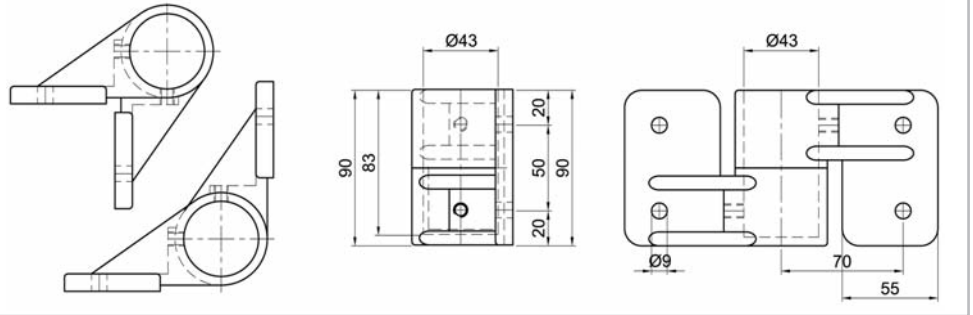

Bestell-Nr. **RV-2114***
Order no.

Winkel-Gelenkverbinder, 1-schalig Angle joint connector, 1-shell

Bestell-Nr. **RV-2071***
Order no.

Eck-Verbinder 90°, Kopfstück, 1-schalig Corner connector 90°, Headpiece, 1-shell

Ø
42.4
mm
1 1/4"

Bestell-Nr. **RV-2066***
Order no.

Eck-Verbinder 90°, offen, 1-schalig Corner connector 90°, open, 1-shell

Bestell-Nr. **RV-2067***
Order no.

Bodenlager, 1-schalig Ground bearing, 1-shell

Wandlager, 1-schalig Wall bearing, 1-shell

Bestell-Nr. **RV-2123***
Order no.

Boden-Wandlager, 1-schalig Ground-wall bearing, 1-shell

Bestell-Nr. **RV-2132***
Order no.

* mit Oberflächen-Bestell-Code ergänzen (siehe Seite 282–283)
to add surface-order-code (see page 282–283)

Bestell-Nr. **RV-2133***
Order no.

Wandlager-Eckbefestigung, 1-schalig Wall bearing - corner fastening, 1-shell

Bestell-Nr. **RV-2135***
Order no.

Endstütze, 1-schalig End prop, 1-shell

Ø
42.4
mm
1 1/4"

Bestell-Nr. **RV-2136***
Order no.