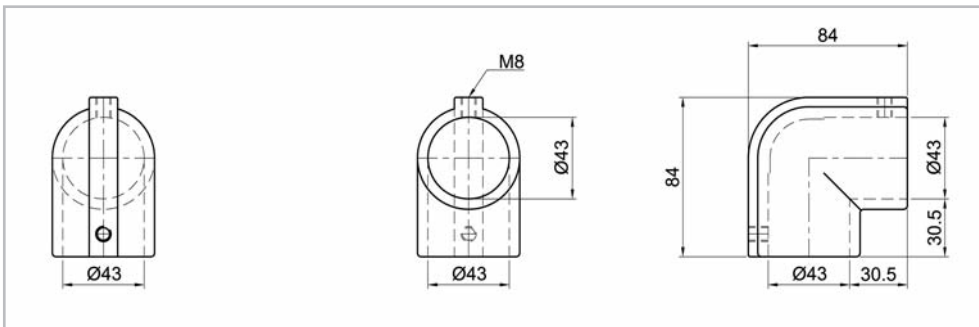

Kreuz-Verbinder 45°/135°, 2-schalig Cross connector 45°/135°, 2-shell

Bestell-Nr. **RV-2050***
Order no.

* mit Oberflächen-Bestell-Code ergänzen (siehe Seite 282–283)
to add surface-order-code (see page 282–283)

Bestell-Nr. **RV-2122***
Order no.

Kreuz-Gelenkverbinder, 1-schalig
Cross-joint connector, 1-shell

Bestell-Nr. **RV-2130***
Order no.

Kreuz-Gelenkverbinder, 1-schalig
Cross-joint connector, 1-shell

Ø
42.4
mm
1 1/4"

Bestell-Nr. **RV-2051***
Order no.

Kreuzverbinder 5-fach, 1-schalig
Cross connector 5 end, 1-shell

Bestell-Nr. **RV-2052***
Order no.

Kreuzverbinder 6-fach, 1-schalig
Cross connector 6 end, 1-shell

Winkel-Verbinder 90°, 2-schalig Angle-connector 90°, 2-shell

Bestell-Nr. **RV-2045***
Order no.

Winkel-Verbinder 90°, 1-schalig Angle-connector 90°, 1-shell

Bestell-Nr. **RV-2063***
Order no.

Ø
42.4
mm
1 1/4"

Winkel-Verbinder 60°/120°, 1-schalig Angle-connector 60°/120°, 1-shell