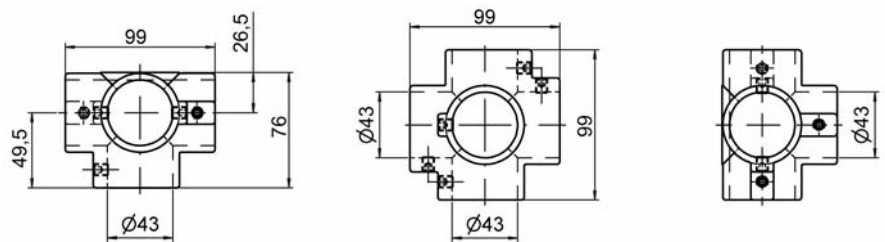

Kreuz-Verbinder 45°/135°, 2-schalig Cross connector 45°/135°, 2-shell

Bestell-Nr. **RV-2050***
Order no.

* mit Oberflächen-Bestell-Code ergänzen (siehe Seite 282–283)
to add surface-order-code (see page 282–283)

Bestell-Nr. **RV-2122***
Order no.

Kreuz-Gelenkverbinder, 1-schalig
Cross-joint connector, 1-shell

Bestell-Nr. **RV-2130***
Order no.

Kreuz-Gelenkverbinder, 1-schalig
Cross-joint connector, 1-shell

Ø
42.4
mm
1 1/4"

Bestell-Nr. **RV-2051***
Order no.

Kreuzverbinder 5-fach, 1-schalig
Cross connector 5 end, 1-shell

Bestell-Nr. **RV-2052***
Order no.

Kreuzverbinder 6-fach, 1-schalig
Cross connector 6 end, 1-shell

Winkel-Verbinder 90°, 2-schalig Angle-connector 90°, 2-shell

Bestell-Nr. **RV-2045***
Order no.

Winkel-Verbinder 90°, 1-schalig Angle-connector 90°, 1-shell

Bestell-Nr. **RV-2063***
Order no.

Ø
42.4
mm
1 1/4"

Winkel-Verbinder 60°/120°, 1-schalig Angle-connector 60°/120°, 1-shell