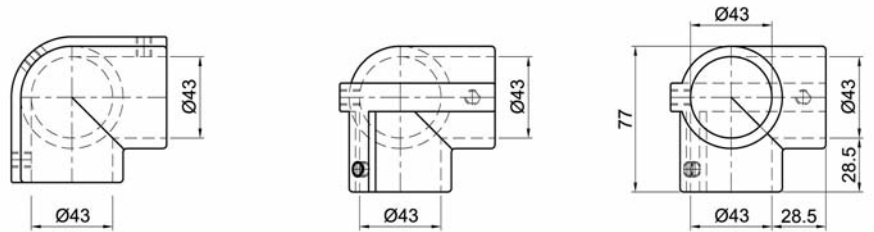

Bestell-Nr. **RV-2045***
Order no.

Winkel-Verbinder 90°, 1-schalig Angle-connector 90°, 1-shell

Bestell-Nr. **RV-2063***
Order no.

Ø
42.4
mm
1 1/4"

Winkel-Verbinder 60°/120°, 1-schalig Angle-connector 60°/120°, 1-shell

Bestell-Nr. **RV-2104***
Order no.

Winkel-Verbinder 30°/150°, 1-schalig Angle-connector 30°/150°, 1-shell

Bestell-Nr. **RV-2103***
Order no.

* mit Oberflächen-Bestell-Code ergänzen (siehe Seite 282–283)
to add surface-order-code (see page 282–283)

Bestell-Nr. **RV-2114***
Order no.

Winkel-Gelenkverbinder, 1-schalig Angle joint connector, 1-shell

Bestell-Nr. **RV-2071***
Order no.

Eck-Verbinder 90°, Kopfstück, 1-schalig Corner connector 90°, Headpiece, 1-shell

Ø
42.4
mm
1 1/4"

Bestell-Nr. **RV-2066***
Order no.

Eck-Verbinder 90°, offen, 1-schalig Corner connector 90°, open, 1-shell

Bestell-Nr. **RV-2067***
Order no.

Bodenlager, 1-schalig Ground bearing, 1-shell