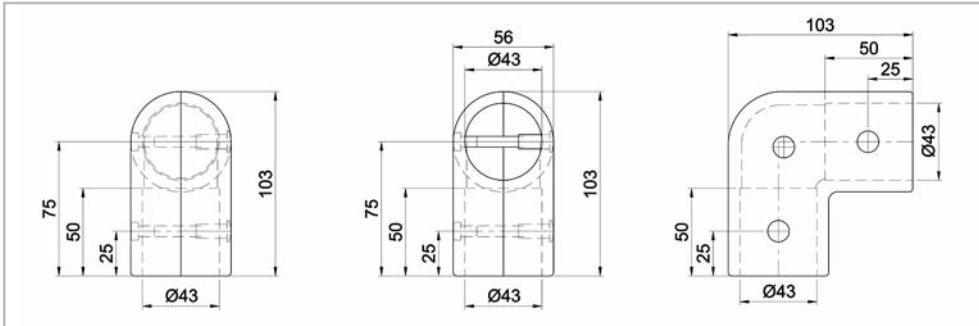

Kreuz-Verbinder 45°/135°, 2-schalig Cross connector 45°/135°, 2-shell

Bestell-Nr. **RV-2050***
Order no.

* mit Oberflächen-Bestell-Code ergänzen (siehe Seite 282–283)
to add surface-order-code (see page 282–283)

Bestell-Nr. **RV-2122***
Order no.

Kreuz-Gelenkverbinder, 1-schalig
Cross-joint connector, 1-shell

Bestell-Nr. **RV-2130***
Order no.

Kreuz-Gelenkverbinder, 1-schalig
Cross-joint connector, 1-shell

Ø
42.4
mm
1 1/4"

Bestell-Nr. **RV-2051***
Order no.

Kreuzverbinder 5-fach, 1-schalig
Cross connector 5 end, 1-shell

Bestell-Nr. **RV-2052***
Order no.

Kreuzverbinder 6-fach, 1-schalig
Cross connector 6 end, 1-shell

Winkel-Verbinder 90°, 2-schalig Angle-connector 90°, 2-shell

Bestell-Nr. **RV-2045***
Order no.

Winkel-Verbinder 90°, 1-schalig Angle-connector 90°, 1-shell

Bestell-Nr. **RV-2063***
Order no.

Ø
42.4
mm
1 1/4"

Winkel-Verbinder 60°/120°, 1-schalig Angle-connector 60°/120°, 1-shell