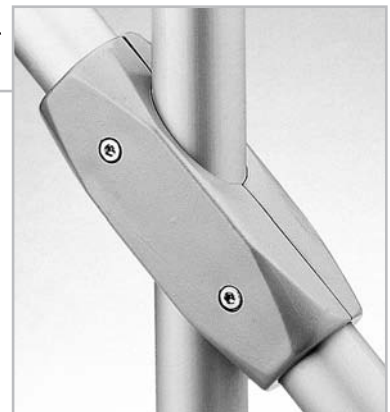

T-Gelenkverbinder, 2-schalig Cross-joint connector, 2-shell

Bestell-Nr. **RV-2129***
Order no.

T-Gelenkverbinder, 2-schalig Cross-joint connector, 2-shell

T-Verbinder 45°/135°, 2-schalig T-Connector 45°/135°, 2-shell

Bestell-Nr. **RV-2046***
Order no.

Kreuz-Verbinder, 2-schalig Cross connector, 2-shell

Bestell-Nr. **RV-2041***
Order no.

Ø
42.4
mm
1 1/4"

Kreuz-Verbinder, 1-schalig Cross connector, 1-shell

Bestell-Nr. **RV-2065***
Order no.

Kreuz-Verbinder 45°/135°, 2-schalig Cross connector 45°/135°, 2-shell

Bestell-Nr. **RV-2050***
Order no.

* mit Oberflächen-Bestell-Code ergänzen (siehe Seite 282–283)
to add surface-order-code (see page 282–283)

Bestell-Nr. **RV-2122***
Order no.

Kreuz-Gelenkverbinder, 1-schalig
Cross-joint connector, 1-shell

Bestell-Nr. **RV-2130***
Order no.

Kreuz-Gelenkverbinder, 1-schalig
Cross-joint connector, 1-shell

Ø
42.4
mm
1 1/4"