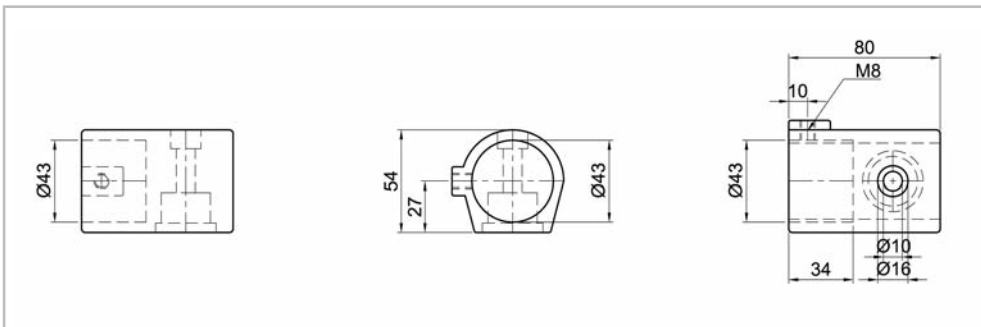

Rohr-Verbindungsstück, 1-schalig Tube connector piece, 1-shell

Bestell-Nr. **RV-2060***
Order no.

Ø
42.4
mm
1 1/4"

Rohrhalter-W, Kopfstück, 1-schalig Tube holder-W, headpiece, 1-shell

Bestell-Nr. **RV-2111***
Order no.