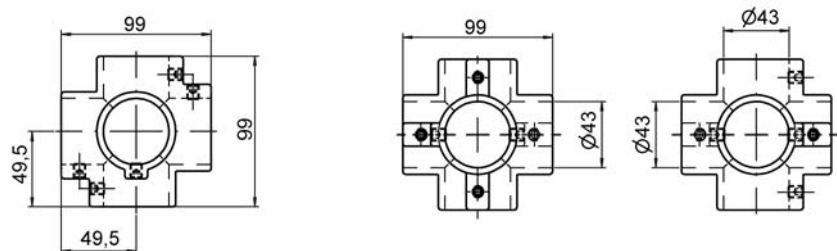

Bestell-Nr. **RV-2046***
Order no.

Kreuz-Verbinder, 2-schalig Cross connector, 2-shell

Bestell-Nr. **RV-2041***
Order no.

Ø
42.4
mm
1 1/4"

Kreuz-Verbinder, 1-schalig Cross connector, 1-shell

Bestell-Nr. **RV-2065***
Order no.

Kreuz-Verbinder 45°/135°, 2-schalig Cross connector 45°/135°, 2-shell

Bestell-Nr. **RV-2050***
Order no.

* mit Oberflächen-Bestell-Code ergänzen (siehe Seite 282–283)
to add surface-order-code (see page 282–283)

Bestell-Nr. **RV-2122***
Order no.

Kreuz-Gelenkverbinder, 1-schalig
Cross-joint connector, 1-shell

Bestell-Nr. **RV-2130***
Order no.

Kreuz-Gelenkverbinder, 1-schalig
Cross-joint connector, 1-shell

Ø
42.4
mm
1 1/4"

Bestell-Nr. **RV-2051***
Order no.

Kreuzverbinder 5-fach, 1-schalig
Cross connector 5 end, 1-shell

Bestell-Nr. **RV-2052***
Order no.

Kreuzverbinder 6-fach, 1-schalig
Cross connector 6 end, 1-shell

Winkel-Verbinder 90°, 2-schalig Angle-connector 90°, 2-shell