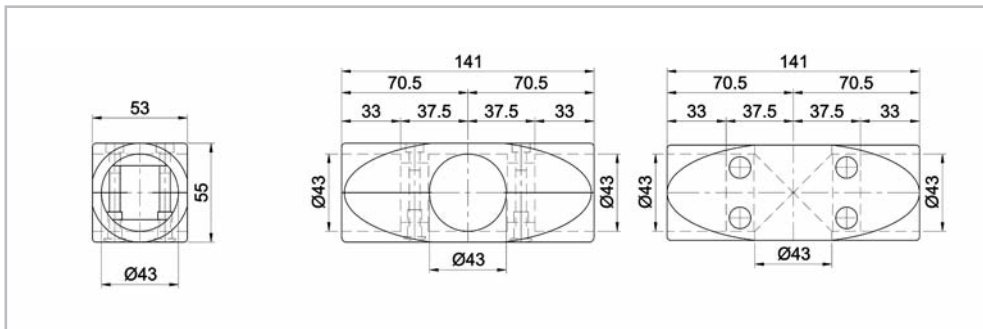

Bestell-Nr. **RV-2040***
Order no.

T-Verbinder, 2-schalig T-Connector, 2-shell

Bestell-Nr. **RV-2064***
Order no.

T-Verbinder, 1-schalig T-Connector, 1-shell

Ø
42.4
mm
1 1/4"

Bestell-Nr. **RV-2121***
Order no.

T-Gelenkverbinder, 2-schalig Cross-joint connector, 2-shell

Bestell-Nr. **RV-2129***
Order no.

T-Gelenkverbinder, 2-schalig Cross-joint connector, 2-shell

T-Verbinder 45°/135°, 2-schalig T-Connector 45°/135°, 2-shell

Bestell-Nr. **RV-2046***
Order no.

Kreuz-Verbinder, 2-schalig Cross connector, 2-shell

Bestell-Nr. **RV-2041***
Order no.

Ø
42.4
mm
1 1/4"

Kreuz-Verbinder, 1-schalig Cross connector, 1-shell

Bestell-Nr. **RV-2065***
Order no.

Kreuz-Verbinder 45°/135°, 2-schalig Cross connector 45°/135°, 2-shell

Bestell-Nr. **RV-2050***
Order no.

* mit Oberflächen-Bestell-Code ergänzen (siehe Seite 282–283)
to add surface-order-code (see page 282–283)