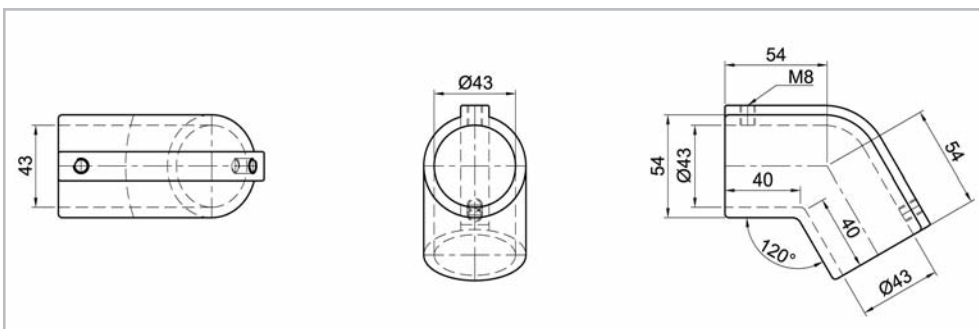

Bestell-Nr. **RV-2051***
Order no.

Kreuzverbinder 5-fach, 1-schalig
Cross connector 5 end, 1-shell

Bestell-Nr. **RV-2052***
Order no.

Kreuzverbinder 6-fach, 1-schalig
Cross connector 6 end, 1-shell

Winkel-Verbinder 90°, 2-schalig Angle-connector 90°, 2-shell

Bestell-Nr. **RV-2045***
Order no.

Winkel-Verbinder 90°, 1-schalig Angle-connector 90°, 1-shell

Bestell-Nr. **RV-2063***
Order no.

Ø
42.4
mm
1 1/4"

Winkel-Verbinder 60°/120°, 1-schalig Angle-connector 60°/120°, 1-shell

Bestell-Nr. **RV-2104***
Order no.

Winkel-Verbinder 30°/150°, 1-schalig Angle-connector 30°/150°, 1-shell

Bestell-Nr. **RV-2103***
Order no.

* mit Oberflächen-Bestell-Code ergänzen (siehe Seite 282–283)
to add surface-order-code (see page 282–283)

Bestell-Nr. **RV-2114***
Order no.

Winkel-Gelenkverbinder, 1-schalig Angle joint connector, 1-shell

Bestell-Nr. **RV-2071***
Order no.

Eck-Verbinder 90°, Kopfstück, 1-schalig Corner connector 90°, Headpiece, 1-shell