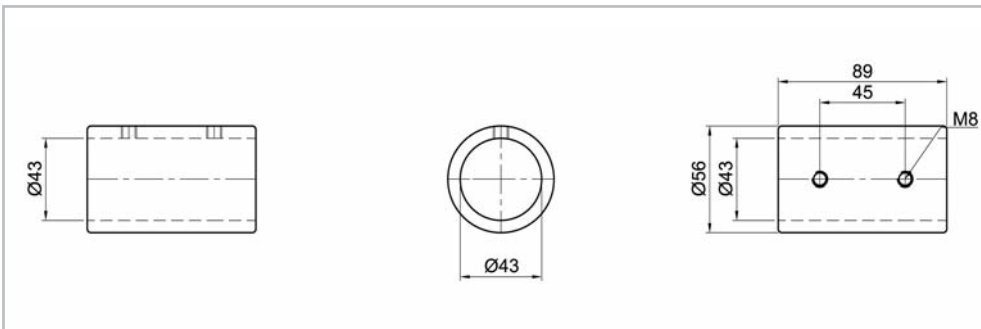

Rohr-Verbindungsstück, 1-schalig Tube connector piece, 1-shell

Bestell-Nr. **RV-2060***
Order no.

Ø
42.4
mm
1 1/4"

Rohrhalter-W, Kopfstück, 1-schalig Tube holder-W, headpiece, 1-shell

Bestell-Nr. **RV-2111***
Order no.