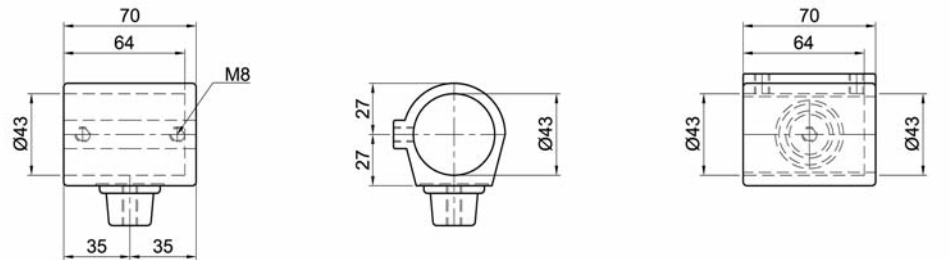

Rohr-Verbindungsstück, 1-schalig Tube connector piece, 1-shell

Bestell-Nr. **RV-2060***
Order no.

Ø
42.4
mm
1 1/4"

Rohrhalter-W, Kopfstück, 1-schalig Tube holder-W, headpiece, 1-shell

Bestell-Nr. **RV-2111***
Order no.

Rohrhalter-W, 1-schalig Tube holder-W, 1-shell

Bestell-Nr. **RV-2110***
Order no.

* mit Oberflächen-Bestell-Code ergänzen (siehe Seite 282–283)
to add surface-order-code (see page 282–283)

Bestell-Nr. **RV-2112***
Order no.

Rohrhälter-S, 1-schalig Tube holder-S, 1-shell

Bestell-Nr. **RV-2113***
Order no.

Rohrhälter-S, Kopfstück, 1-schalig Tube holder-S, headpiece, 1-shell

Ø
42.4
mm
1 1/4"

Bestell-Nr. **RV-2110 + RV-2113***
Order no.