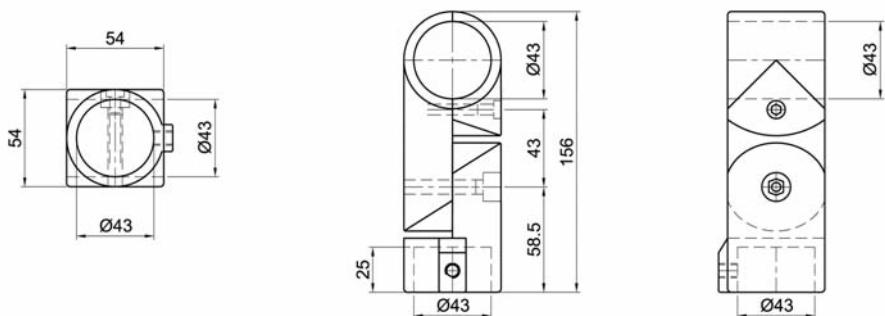

Bestell-Nr. **RV-2040***
Order no.

T-Verbinder, 2-schalig T-Connector, 2-shell

Bestell-Nr. **RV-2064***
Order no.

T-Verbinder, 1-schalig T-Connector, 1-shell

Ø
42.4
mm
1 1/4"

Bestell-Nr. **RV-2121***
Order no.

T-Gelenkverbinder, 2-schalig Cross-joint connector, 2-shell

Bestell-Nr. **RV-2129***
Order no.

T-Gelenkverbinder, 2-schalig Cross-joint connector, 2-shell

T-Verbinder 45°/135°, 2-schalig T-Connector 45°/135°, 2-shell

Bestell-Nr. **RV-2046***
Order no.

Kreuz-Verbinder, 2-schalig Cross connector, 2-shell

Bestell-Nr. **RV-2041***
Order no.

Ø
42.4
mm
1 1/4"

Kreuz-Verbinder, 1-schalig Cross connector, 1-shell

Bestell-Nr. **RV-2065***
Order no.

Kreuz-Verbinder 45°/135°, 2-schalig Cross connector 45°/135°, 2-shell

Bestell-Nr. **RV-2050***
Order no.

* mit Oberflächen-Bestell-Code ergänzen (siehe Seite 282–283)
to add surface-order-code (see page 282–283)