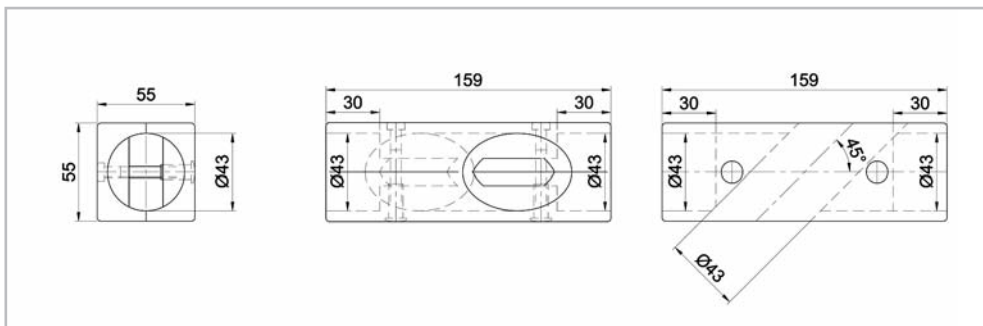

T-Gelenkverbinder, 2-schalig Cross-joint connector, 2-shell

Bestell-Nr. **RV-2129***
Order no.

T-Gelenkverbinder, 2-schalig Cross-joint connector, 2-shell

T-Verbinder 45°/135°, 2-schalig T-Connector 45°/135°, 2-shell

Bestell-Nr. **RV-2046***
Order no.

Kreuz-Verbinder, 2-schalig Cross connector, 2-shell

Bestell-Nr. **RV-2041***
Order no.

Ø
42.4
mm
1 1/4"

Kreuz-Verbinder, 1-schalig Cross connector, 1-shell

Bestell-Nr. **RV-2065***
Order no.

Kreuz-Verbinder 45°/135°, 2-schalig Cross connector 45°/135°, 2-shell

Bestell-Nr. **RV-2050***
Order no.

* mit Oberflächen-Bestell-Code ergänzen (siehe Seite 282–283)
to add surface-order-code (see page 282–283)