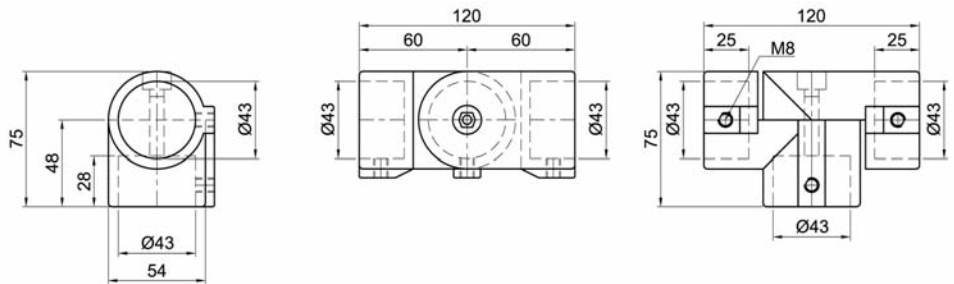

Bestell-Nr. **RV-2040***
Order no.

T-Verbinder, 2-schalig T-Connector, 2-shell

Bestell-Nr. **RV-2064***
Order no.

T-Verbinder, 1-schalig T-Connector, 1-shell

Ø
42.4
mm
1 1/4"

Bestell-Nr. **RV-2121***
Order no.

T-Gelenkverbinder, 2-schalig Cross-joint connector, 2-shell

Bestell-Nr. **RV-2129***
Order no.

T-Gelenkverbinder, 2-schalig Cross-joint connector, 2-shell

T-Verbinder 45°/135°, 2-schalig T-Connector 45°/135°, 2-shell

Bestell-Nr. **RV-2046***
Order no.

Kreuz-Verbinder, 2-schalig Cross connector, 2-shell

Bestell-Nr. **RV-2041***
Order no.

Ø
42.4
mm
1 1/4"

Kreuz-Verbinder, 1-schalig Cross connector, 1-shell

Bestell-Nr. **RV-2065***
Order no.

Kreuz-Verbinder 45°/135°, 2-schalig Cross connector 45°/135°, 2-shell

Bestell-Nr. **RV-2050***
Order no.

* mit Oberflächen-Bestell-Code ergänzen (siehe Seite 282–283)
to add surface-order-code (see page 282–283)