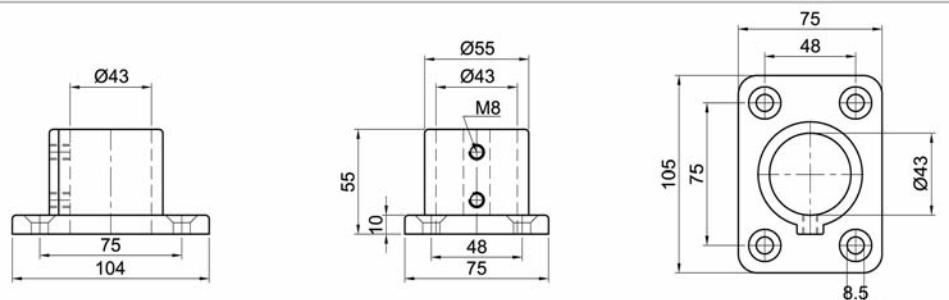

Bestell-Nr. **RV-2104***
Order no.

Winkel-Verbinder 30°/150°, 1-schalig Angle-connector 30°/150°, 1-shell

Bestell-Nr. **RV-2103***
Order no.

* mit Oberflächen-Bestell-Code ergänzen (siehe Seite 282–283)
to add surface-order-code (see page 282–283)

Bestell-Nr. **RV-2114***
Order no.

Winkel-Gelenkverbinder, 1-schalig Angle joint connector, 1-shell

Bestell-Nr. **RV-2071***
Order no.

Eck-Verbinder 90°, Kopfstück, 1-schalig Corner connector 90°, Headpiece, 1-shell

Ø
42.4
mm
1 1/4"

Bestell-Nr. **RV-2066***
Order no.

Eck-Verbinder 90°, offen, 1-schalig Corner connector 90°, open, 1-shell

Bestell-Nr. **RV-2067***
Order no.

Bodenlager, 1-schalig Ground bearing, 1-shell